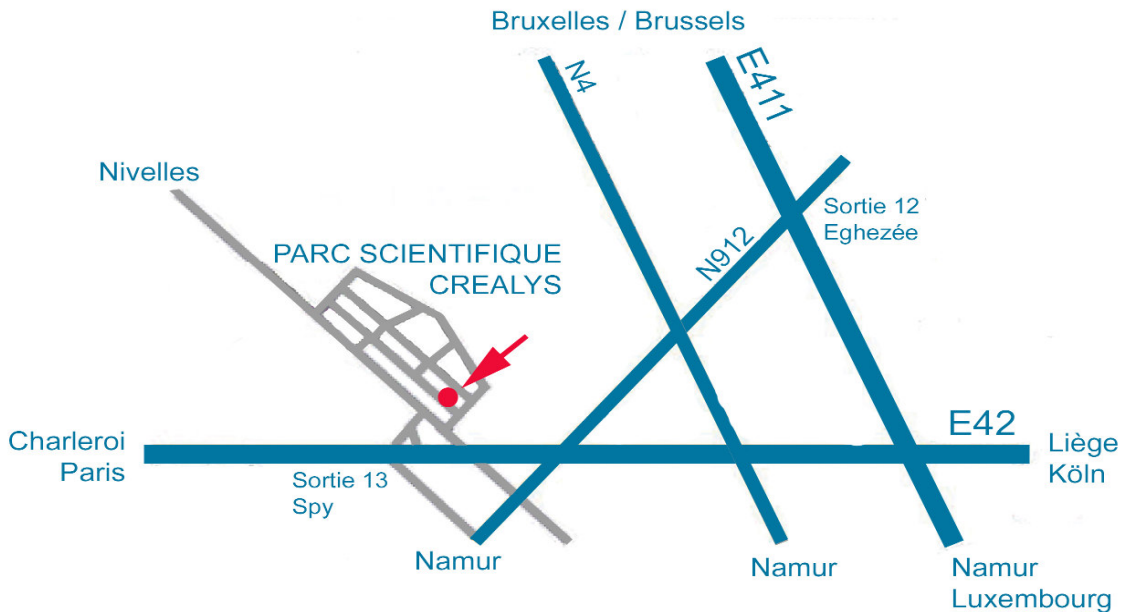

CHROMAGE

LE CHROMAGE DUR sprl - Parc Scientifique CREALYS
2 Rue Phocas Lejeune - B 5032 Les Isnes
Tel : +32(0)81/56.94.34 / Fax : +32(0)81/56.94.80
info@chromagedur.be

En venant de Bruxelles : Autoroute E411 - sortie 12 - prendre la N912 vers La Bruyère (pendant 10,8 km) : passer sous la E42 et tourner à droite – prendre la N93 vers Nivelles et tourner à droite après 1,4 km.

Als u van Brussel komt : Autosnelweg E411 – afrit 12 – de N912 nemen in de richting van La Bruyère (gedurende 10,8 km) : onder de E42 doorrijden en rechts afslaan – de N93 nemen in de richting van Nijvel en na 1,4 km rechts afslaan.

Coming from Brussels: Motorway E411 – exit 12 – take the N912 towards La Bruyère (for 10.8 km): go under the E42 and turn right – take the N93 to Nivelles and turn right after 1.4 km.

Par l'échangeur de Daussoulx en venant de Liège : Autoroute E42 (Charleroi/Mons) – sortie 13 : tourner à gauche et prendre N93 vers Nivelles et tourner à droite après 500 m.

Via de verkeerswisselaar Daussoulx als u van Luik komt : Autosnelweg E42 (Charleroi/Bergen) – afrit 13 : links afslaan en de N93 oprijden in de richting van Nijvel ; na 500 m rechts afslaan.

By way of the Daussoulx interchange and coming from Liège: Motorway E42 (Charleroi/Mons) – exit 13: turn left and take the N93 direction Nivelles and then turn right after 500 m.